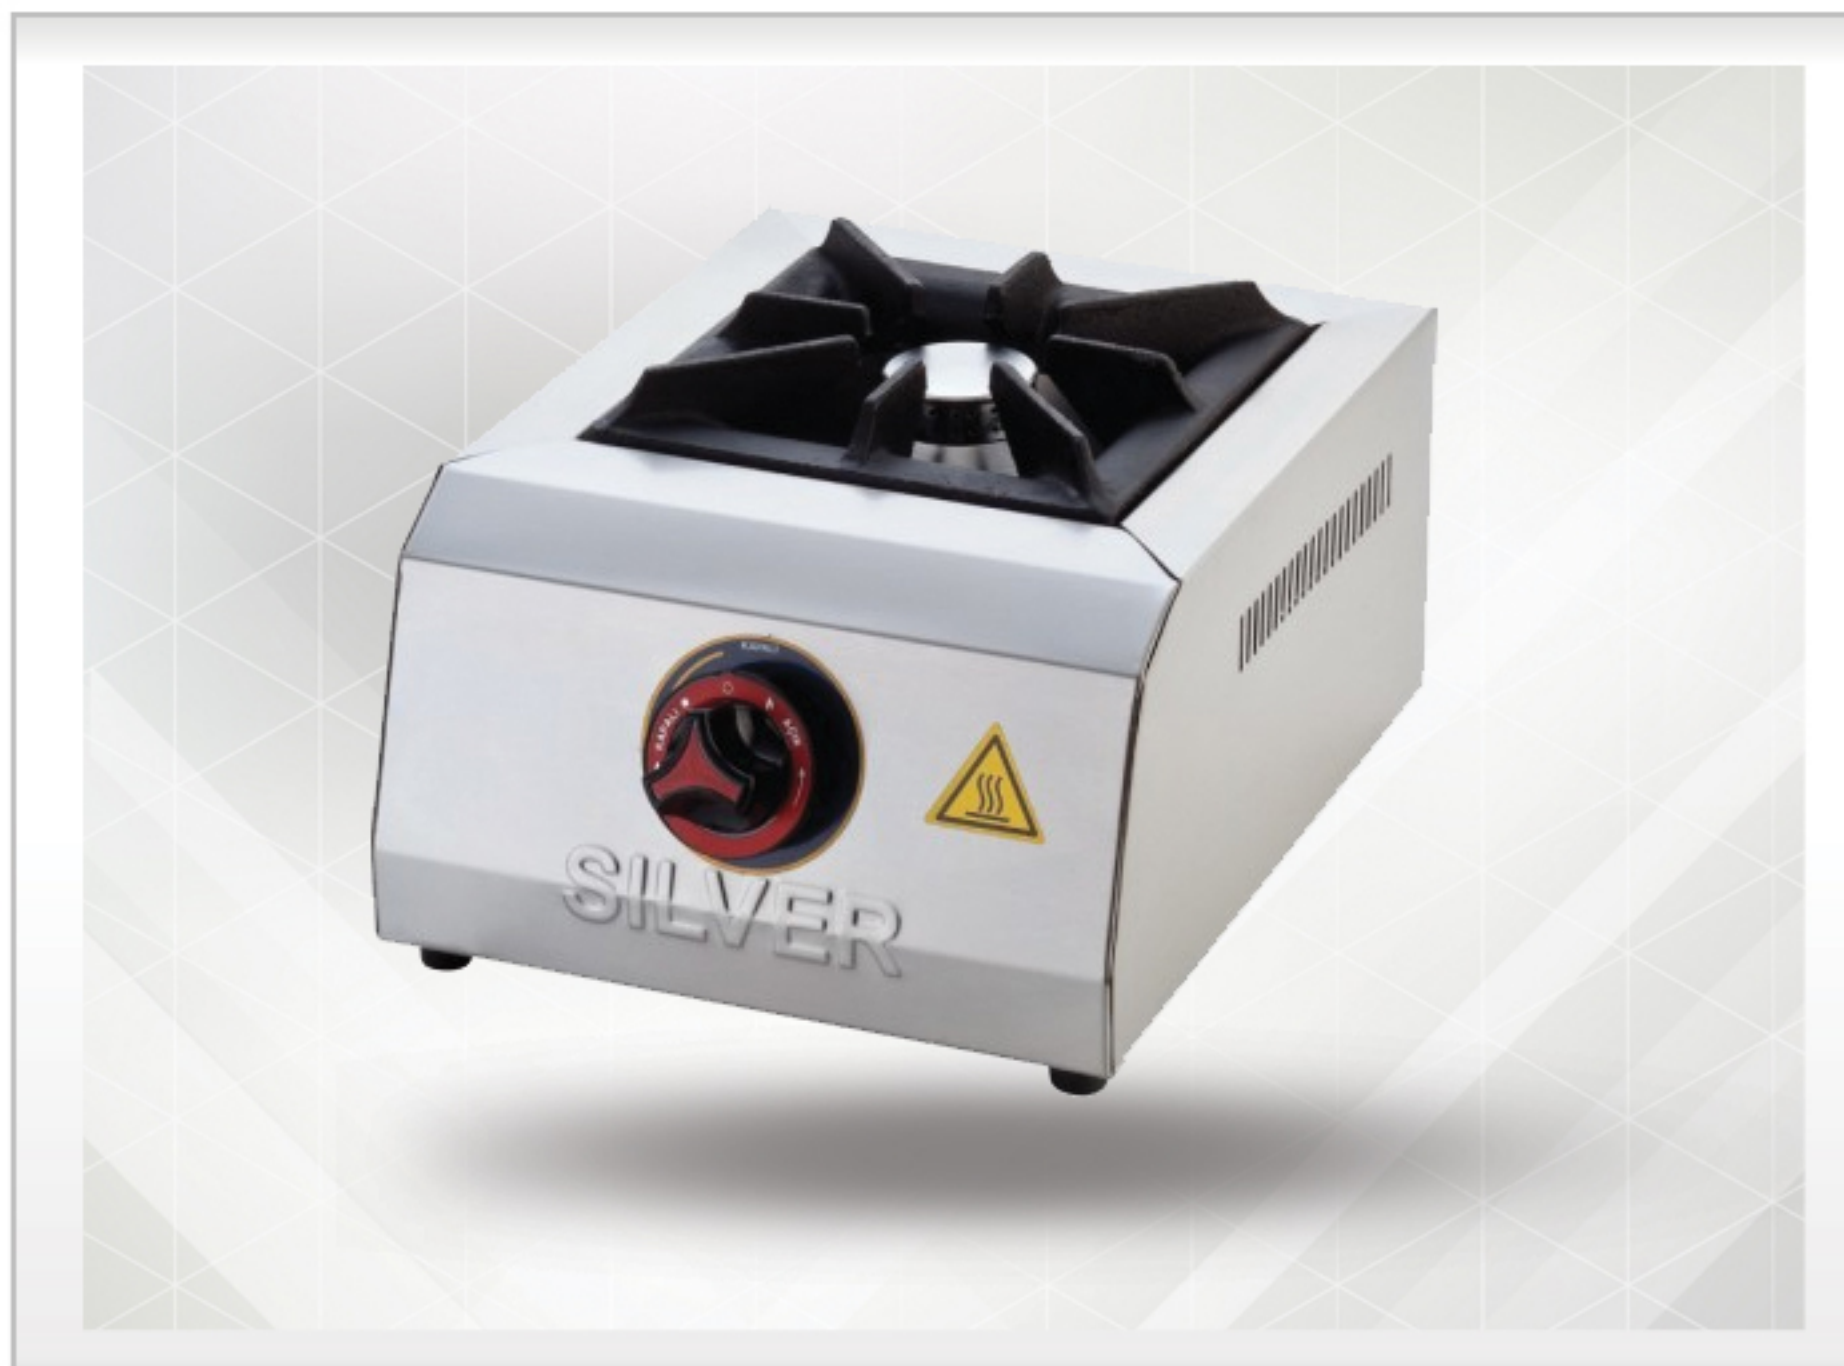

Elektrikli Çorba Kazanları /Soup Kettle

Set Üstü Gazlı Ocak /Sette Gas Cooker

Süt Otomatı /Milk Automat

Krep Makineleri /Crepe Maker

Fritöz /Deep Fat Fryer

Çiftli Fritöz /Deep Fat Fryer Double

CAFE VE BAR EKİPMANLARI /CAFE AND BAR EQUIPMENTS