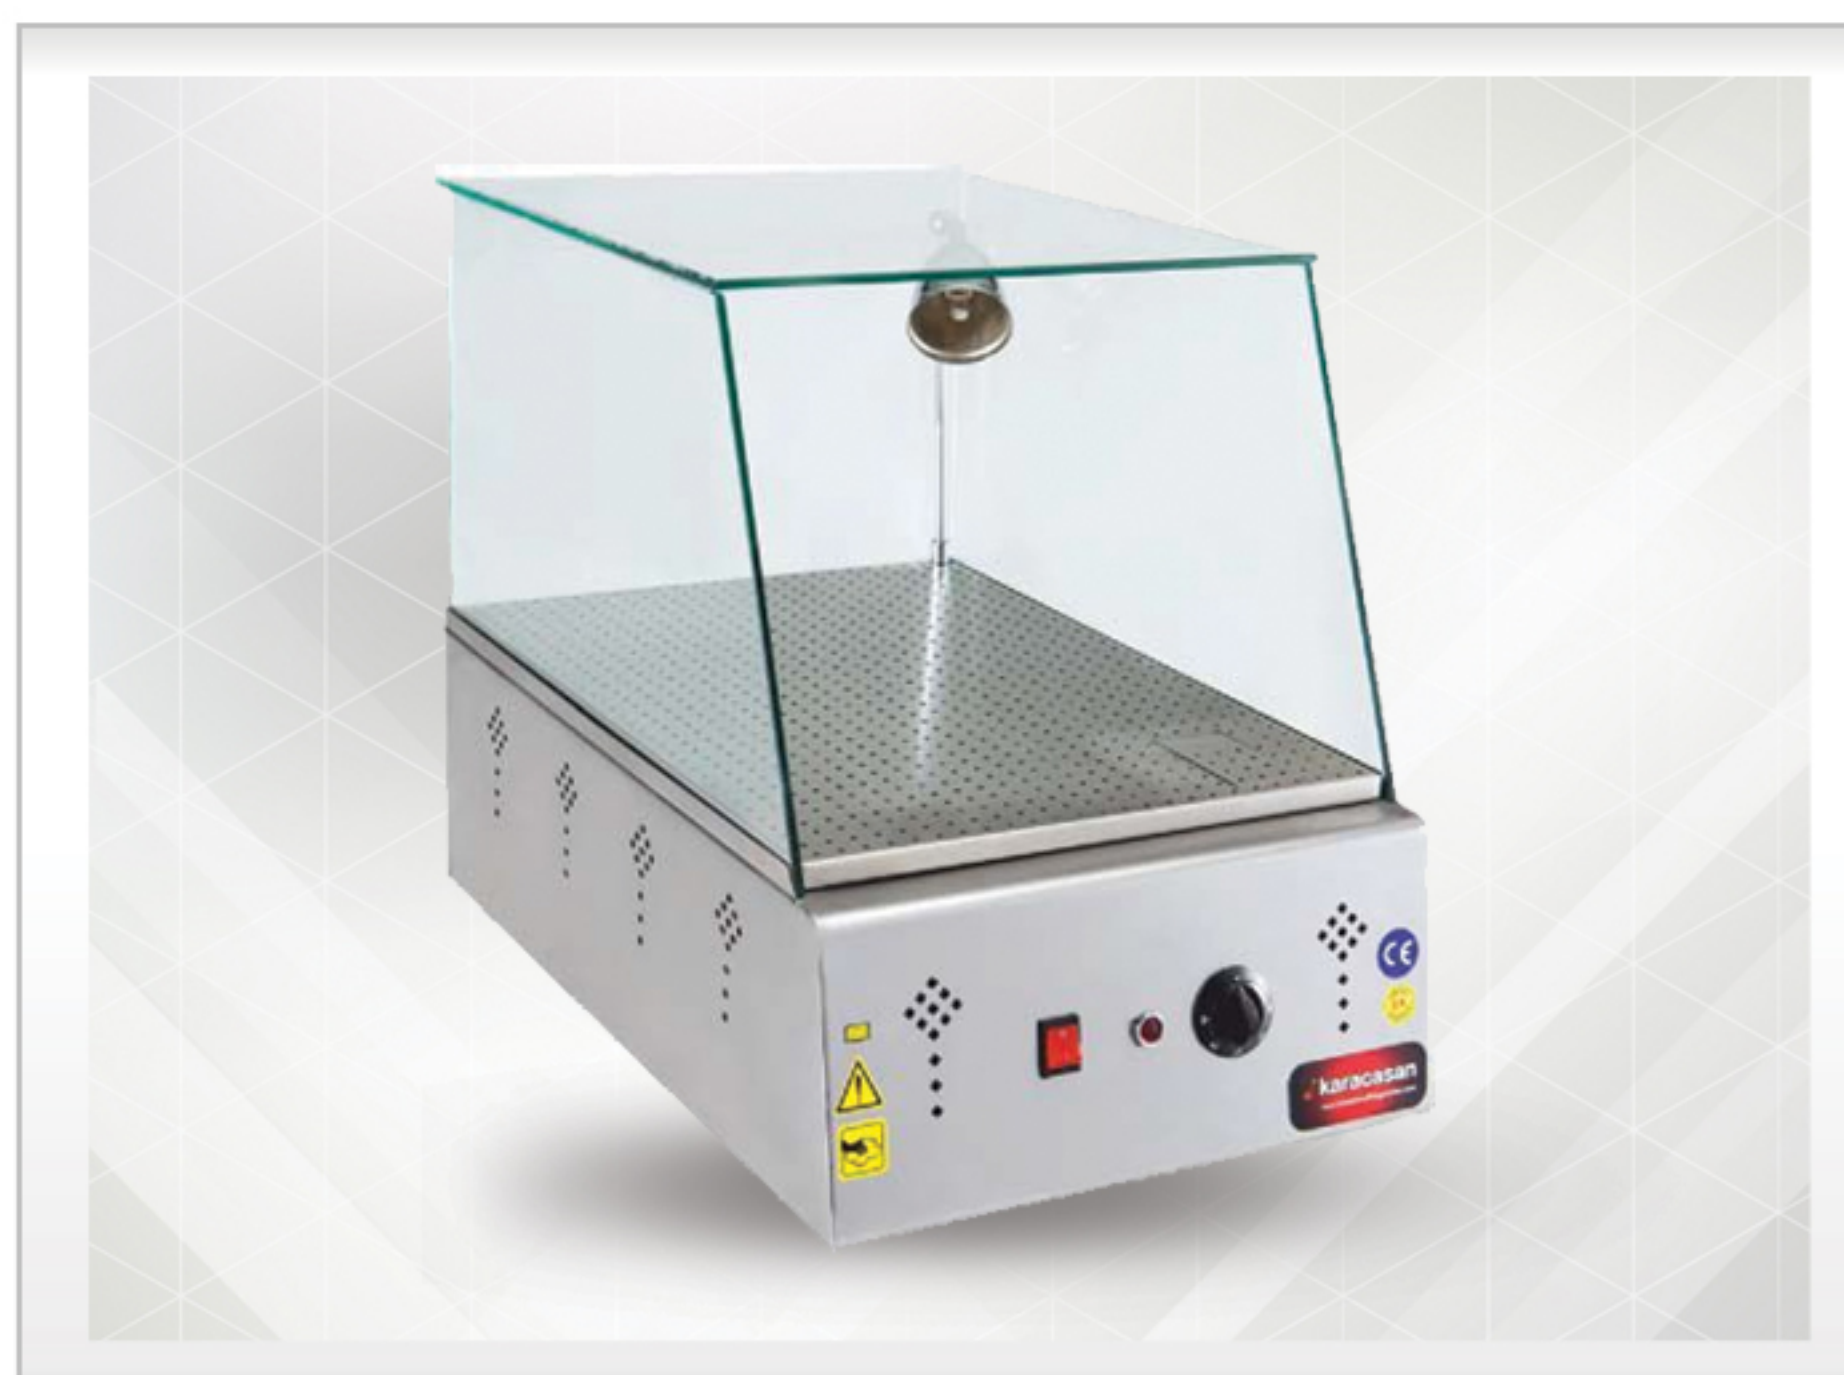

Sosislik /Hot Dog Kettle