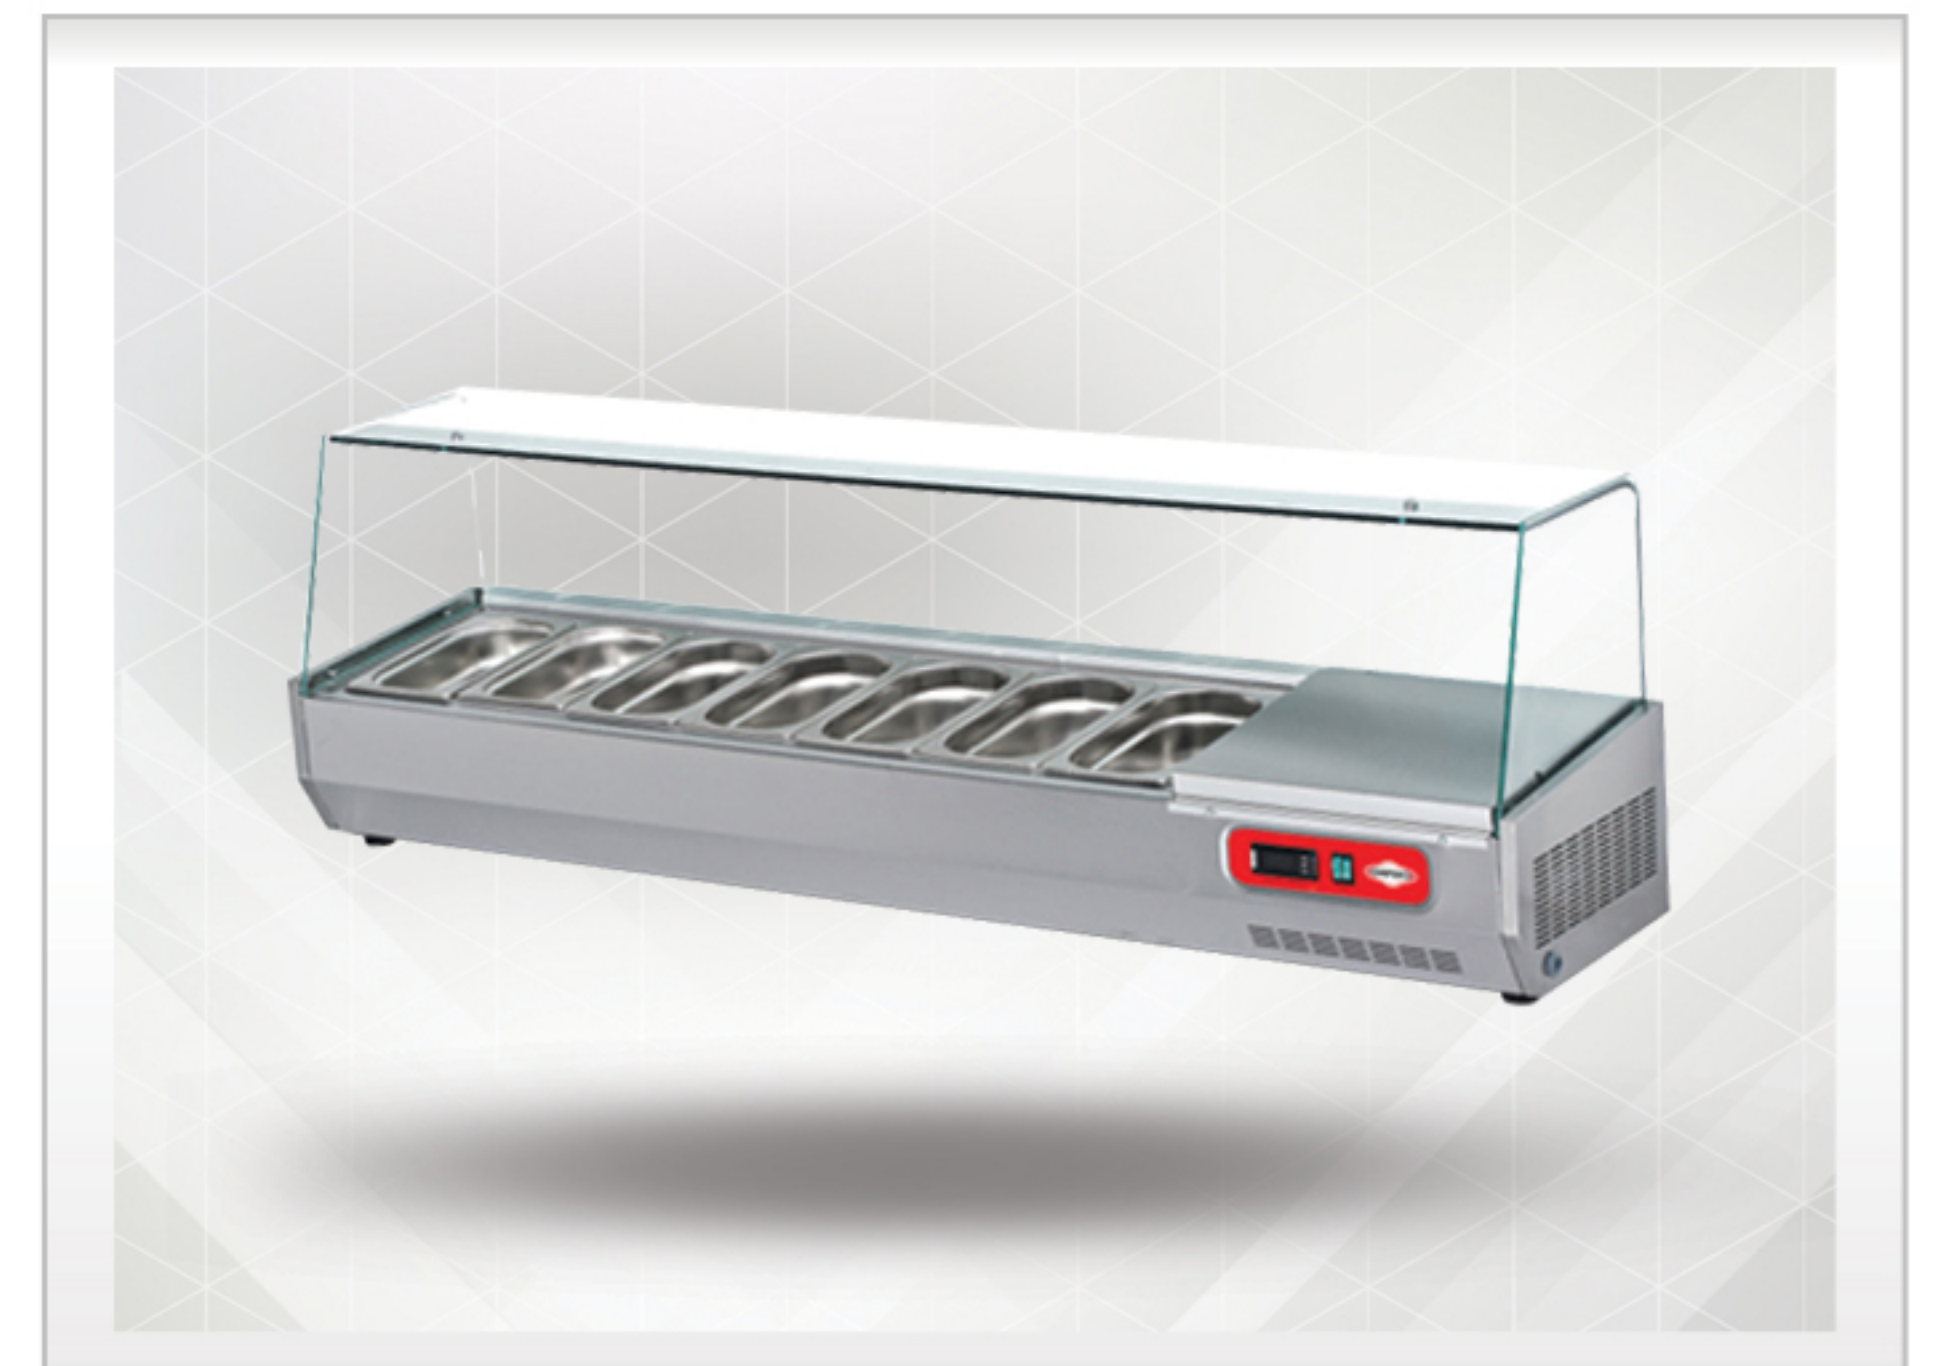

Set Üstü Saladbar /Set-Top Saladbar